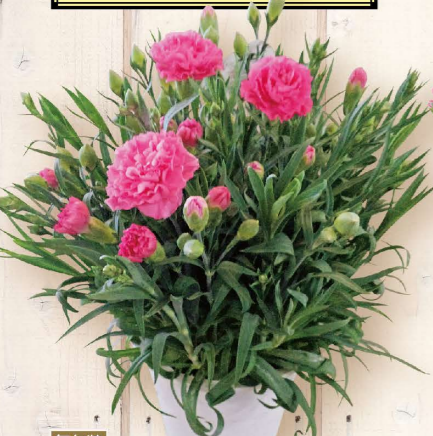

ありがとうの気持ちをお花に込めて

Thank you mom

※商品仕様・デザインが
変わる場合がございます。
あらかじめご了承ください。

カーネーション
ピンク色のカーネーションの
花言葉は『感謝』。
ありがとうの気持ちを込めて。

カーネーション
ワインレッドに白い縁取りが
大人っぽい
「プラムタルト」

カーネーション
👑 **ジャパンフラワーセレクション
2019-2020受賞品種。**
ジュエル(宝石)のような華やかなピンク色。

紫陽花
👑 **ジャパンフラワーセレクション
2021-2022受賞商品**
ブルーの濃淡のコントラストが美しい。

紫陽花
鮮やかな赤色が
かわいいあじさいです。

カラコエ
育てやすく人気のカラコエ。
2色咲きの新しい品種を
お届けします。

紫陽花
まるでたくさんの星が散り
ばめられたような愛らしい
八重咲きのあじさい。花も
ちがよく、次々と花を
咲かせます。

アレンジメント
コンパクトで
飾りやすい
生花の
ミニアレンジメント

無包装
母 104104
カーネーション
鉢植え(ピンク)
直径(約15cm)×
高さ(約35cm)
税抜 **2,980円**
(税込3,278円)
ご購入ポイント **30** ポイント

無包装
母 104149
カーネーション
「プラムタルト」
幅(約18cm)×
高さ(約30cm)
税抜 **3,980円**
(税込4,378円)
ご購入ポイント **40** ポイント

カーネーション
定番の赤色のカーネーション。
花言葉は『母への愛』
です。
ご購入ポイント **50** ポイント

母 104102
カーネーション
鉢植え(赤)
直径(約36cm)×
高さ(約35cm)
(5寸2個かご入)
税抜 **4,980円**
(税込5,478円)

ハイビスカス
オレンジの花が次々に
咲きます。元気なお母さんに
ピッタリな贈り物です。

ハイビスカス
ブルーグレーの涼しげな
花色が素敵なアンティーク
カラーのハイビスカスです。

無包装
母 104155
熊本県山鹿市
チブサン洋花園
ロングライフハイビスカス
「プチオレンジ」
直径(約15cm)×高さ(約30cm)
税抜 **3,980円**
(税込4,378円)
ご購入ポイント **40** ポイント

無包装
母 104154
熊本県山鹿市
チブサン洋花園
ロングライフハイビスカス
「ケイト」
直径(約15cm)×高さ(約30cm)
税抜 **3,980円**
(税込4,378円)
ご購入ポイント **40** ポイント

無包装
母 104150
カーネーション
「スイートジュエル」
幅(約18cm)×高さ(約30cm)
税抜 **3,980円**
(税込4,378円)
ご購入ポイント **40** ポイント

👑 **ジャパンフラワーセレクション受賞**
JAPAN FLOWER
SELECTIONS
2019-2020
JF116171

👑 **フラワー・オブ・ザ・イヤー**
Flower of the Year
JAPAN FLOWER
SELECTIONS
2021-2022

母 104153
八重咲紫陽花
「月虹」ブルー
直径(約30cm)×
高さ(約40cm)
税抜 **5,800円**
(税込6,380円)
ご購入ポイント **60** ポイント

母 104152
カラコエ
「フォーミダブル」
直径(約18cm)×
高さ(約35cm)
税抜 **4,980円**
(税込5,478円)
ご購入ポイント **50** ポイント

無包装
母 104151
あじさい
「ダンスパーティー」
直径(約30cm)×
高さ(約40cm)
税抜 **4,500円**
(税込4,950円)
ご購入ポイント **45** ポイント

無包装
母 104158
和風ミニアレンジ
直径(約9cm)×
高さ(約12cm)
税抜 **3,500円**
(税込3,850円)
ご購入ポイント **35** ポイント